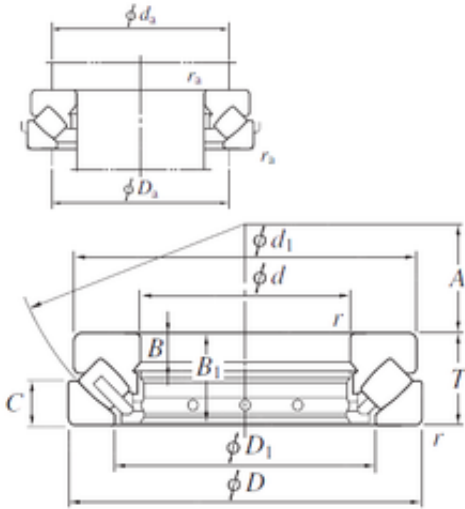

## KOYO 29284 roulements à rouleaux de pouss é e

Bearing No. 29284

29284 Bearing 2D drawings and 3D CAD models

Size	420x580x95 mm
Bore Diameter	420 mm
Outer Diameter	580 mm
Width	95 mm
d	420 mm
D	580 mm
T	95 mm
d1	564 mm
r min.	5 mm
A	225 mm
B	30 mm
B1	91 mm
C	46 mm
D1	489 mm
da min.	490 mm
Da max.	525 mm
ra max.	4 mm
Weight	754 Kg
Basic dynamic load rating (C)	1850 kN
Bearing No.	29284
r(min)	5
Ca	2310
Coa	8750
Oil lub.	600
da(min)	490

## Bearing Company

Da(max)	525
ra(max)	4
(Refer.) Mass(kg)	75.4