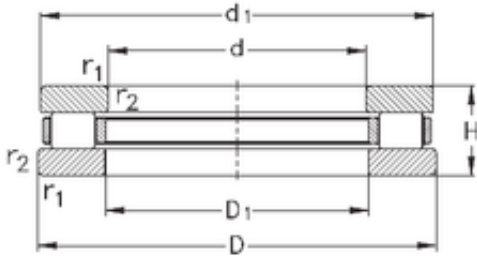

## NKE 81210-TVPB roulements à rouleaux de pouss é e

Bearing No. 81210-TVPB

Size	50x78x22 mm
Bore Diameter	50 mm
Outer Diameter	78 mm
Width	22 mm
d	50 mm
D	78 mm
H	22 mm
d1	78 mm
r1 min.	1 mm
r2 min.	1 mm
D1	52 mm
Weight	0,38 Kg
Basic dynamic load rating (C)	80 kN
Basic static load rating (C0)	149 kN

81210-TVPB Bearing 2D drawings and 3D CAD models